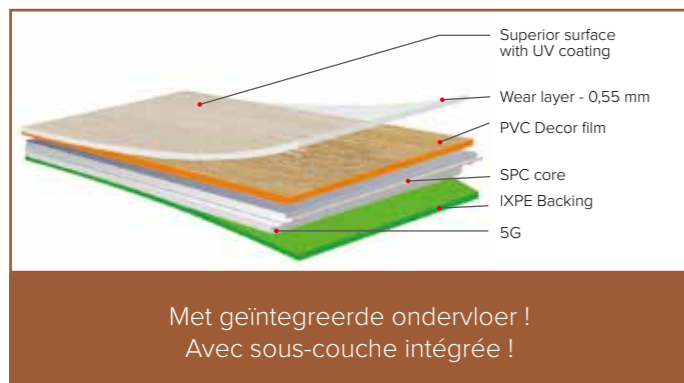

# Avantgarde .T

Mooie brede planken in natuurgetrouwe eiken houten decors .

Belles planches larges dans la vraie nature décors en bois de chêne.

PLANK	229 x 1220 mm
BOX	8 x = 2,235 m <sup>2</sup> = 21 kg
PALET	52 x = 116,222 m <sup>2</sup> = 1095 kg